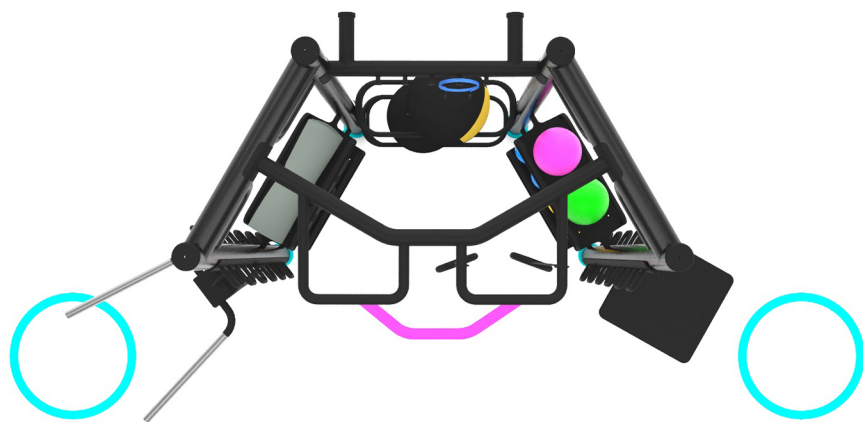

TRIFORM | MINI-STATION

DIMENSIONI (L x W x H) 188 cm x 180 cm x 280 cm

PESO 150 Kg

N° UTILIZZATORI fino a 4 utenti

ANCORAGGIO necessità di ancoraggio a terra

ACCESSORI in DOTAZIONE

- n° 1 SLAM BALLS (4 Kg)
- n° 1 WALL BALL (4 Kg)
- n° 2 ELASTIC LOOPS (diff. resistenza)
- n° 1 COPPIA DI KETTLEBELLS (8 Kg)
- n° 2 ELASTIC TUBE CON PRESA (diff. resistenza)
- n° 1 FIT BAG (5 Kg)
- n° 1 COPPIA DI ANELLI / FUNCTIONAL SUSPENSION PRO
- n° 1 CORDA SALTO
- n° 1 SACCO BOXE (solo nella configurazione boxe)

MODULI INCLUSI

- PEDANA STEP
- PARALLELE DIPS

MODULI OPTIONAL

- TAPPETO RESPONDER
- TARGET ALTO
- TARGET MOBILE
- SNODO CARDANICO
- CARRUCOLA
- MODULO CORDA ARRAMPICATA
- CONFIGURAZIONE SACCO BOXE
- MODULO RACK

OPTIONAL PAVIMENTAZIONE

- n° 3 SEGNI FUNZIONALI PRESSOFUSI A PAVIMENTO

PERSONALIZZAZIONE (vedi foto)

COLORAZIONE TELAIO

COLORAZIONE PIEDI E GANCI VARI